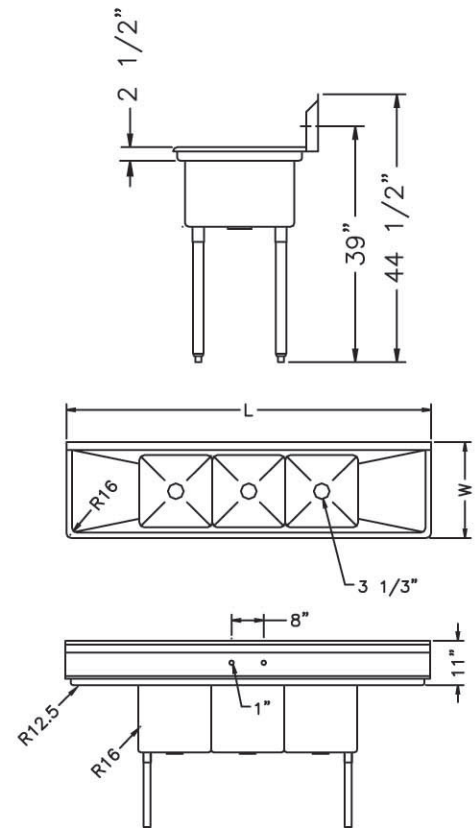

Compartment Sinks

High Quality 304 Stainless Steel

.....THREE COMPARTMENT SINK

TSA-3-D1

TSA-3-N

TSA-3-D1 VIEW

(unit : inch)

Model	Ga.	Bowl Size			Overall Size			Net Weight
		W	L	H	W	L	H	
TSA-3-12-D1	18	18	18	12	24	90	44 ¹ / ₂	84
TSA-3-12-L1	18	18	18	12	24	75	44 ¹ / ₂	77
TSA-3-12-R1	18	18	18	12	24	75	44 ¹ / ₂	77
TSA-3-14-D1	18	18	18	14	24	90	44 ¹ / ₂	88
TSA-3-14-D2	18	18	18	14	24	102	44 ¹ / ₂	94
TSA-3-14-N	18	18	18	14	24	60	44 ¹ / ₂	75
TSA-3C-D1	18	18	18	11	24	57	44 ¹ / ₂	99
TSA-3-D1	18	18	18	11	24	90	44 ¹ / ₂	82
TSA-3-L1	18	18	18	11	24	75	44 ¹ / ₂	75
TSA-3-N	18	18	18	11	24	60	44 ¹ / ₂	68
TSA-3-R1	18	18	18	11	24	75	44 ¹ / ₂	75
TSA-4-14-D2	18	18	18	14	24	120	44 ¹ / ₂	115
TSA-4-D1	18	18	18	11	24	108	44 ¹ / ₂	100
TSA-4-N	18	18	18	11	24	78	44 ¹ / ₂	87
TSB-3-D2	16	24	24	14	30	120	44 ¹ / ₂	161
TSB-3-L2	16	24	24	14	30	99	44 ¹ / ₂	147
TSB-3-N	16	24	24	14	30	78	44 ¹ / ₂	133
TSB-3-R2	16	24	24	14	30	99	44 ¹ / ₂	147
TSCS-3-21	18	14	10	10	20	60	43 ² / ₃	63
TSCS-3-23	18	16	14	12	22	72	43 ² / ₃	89